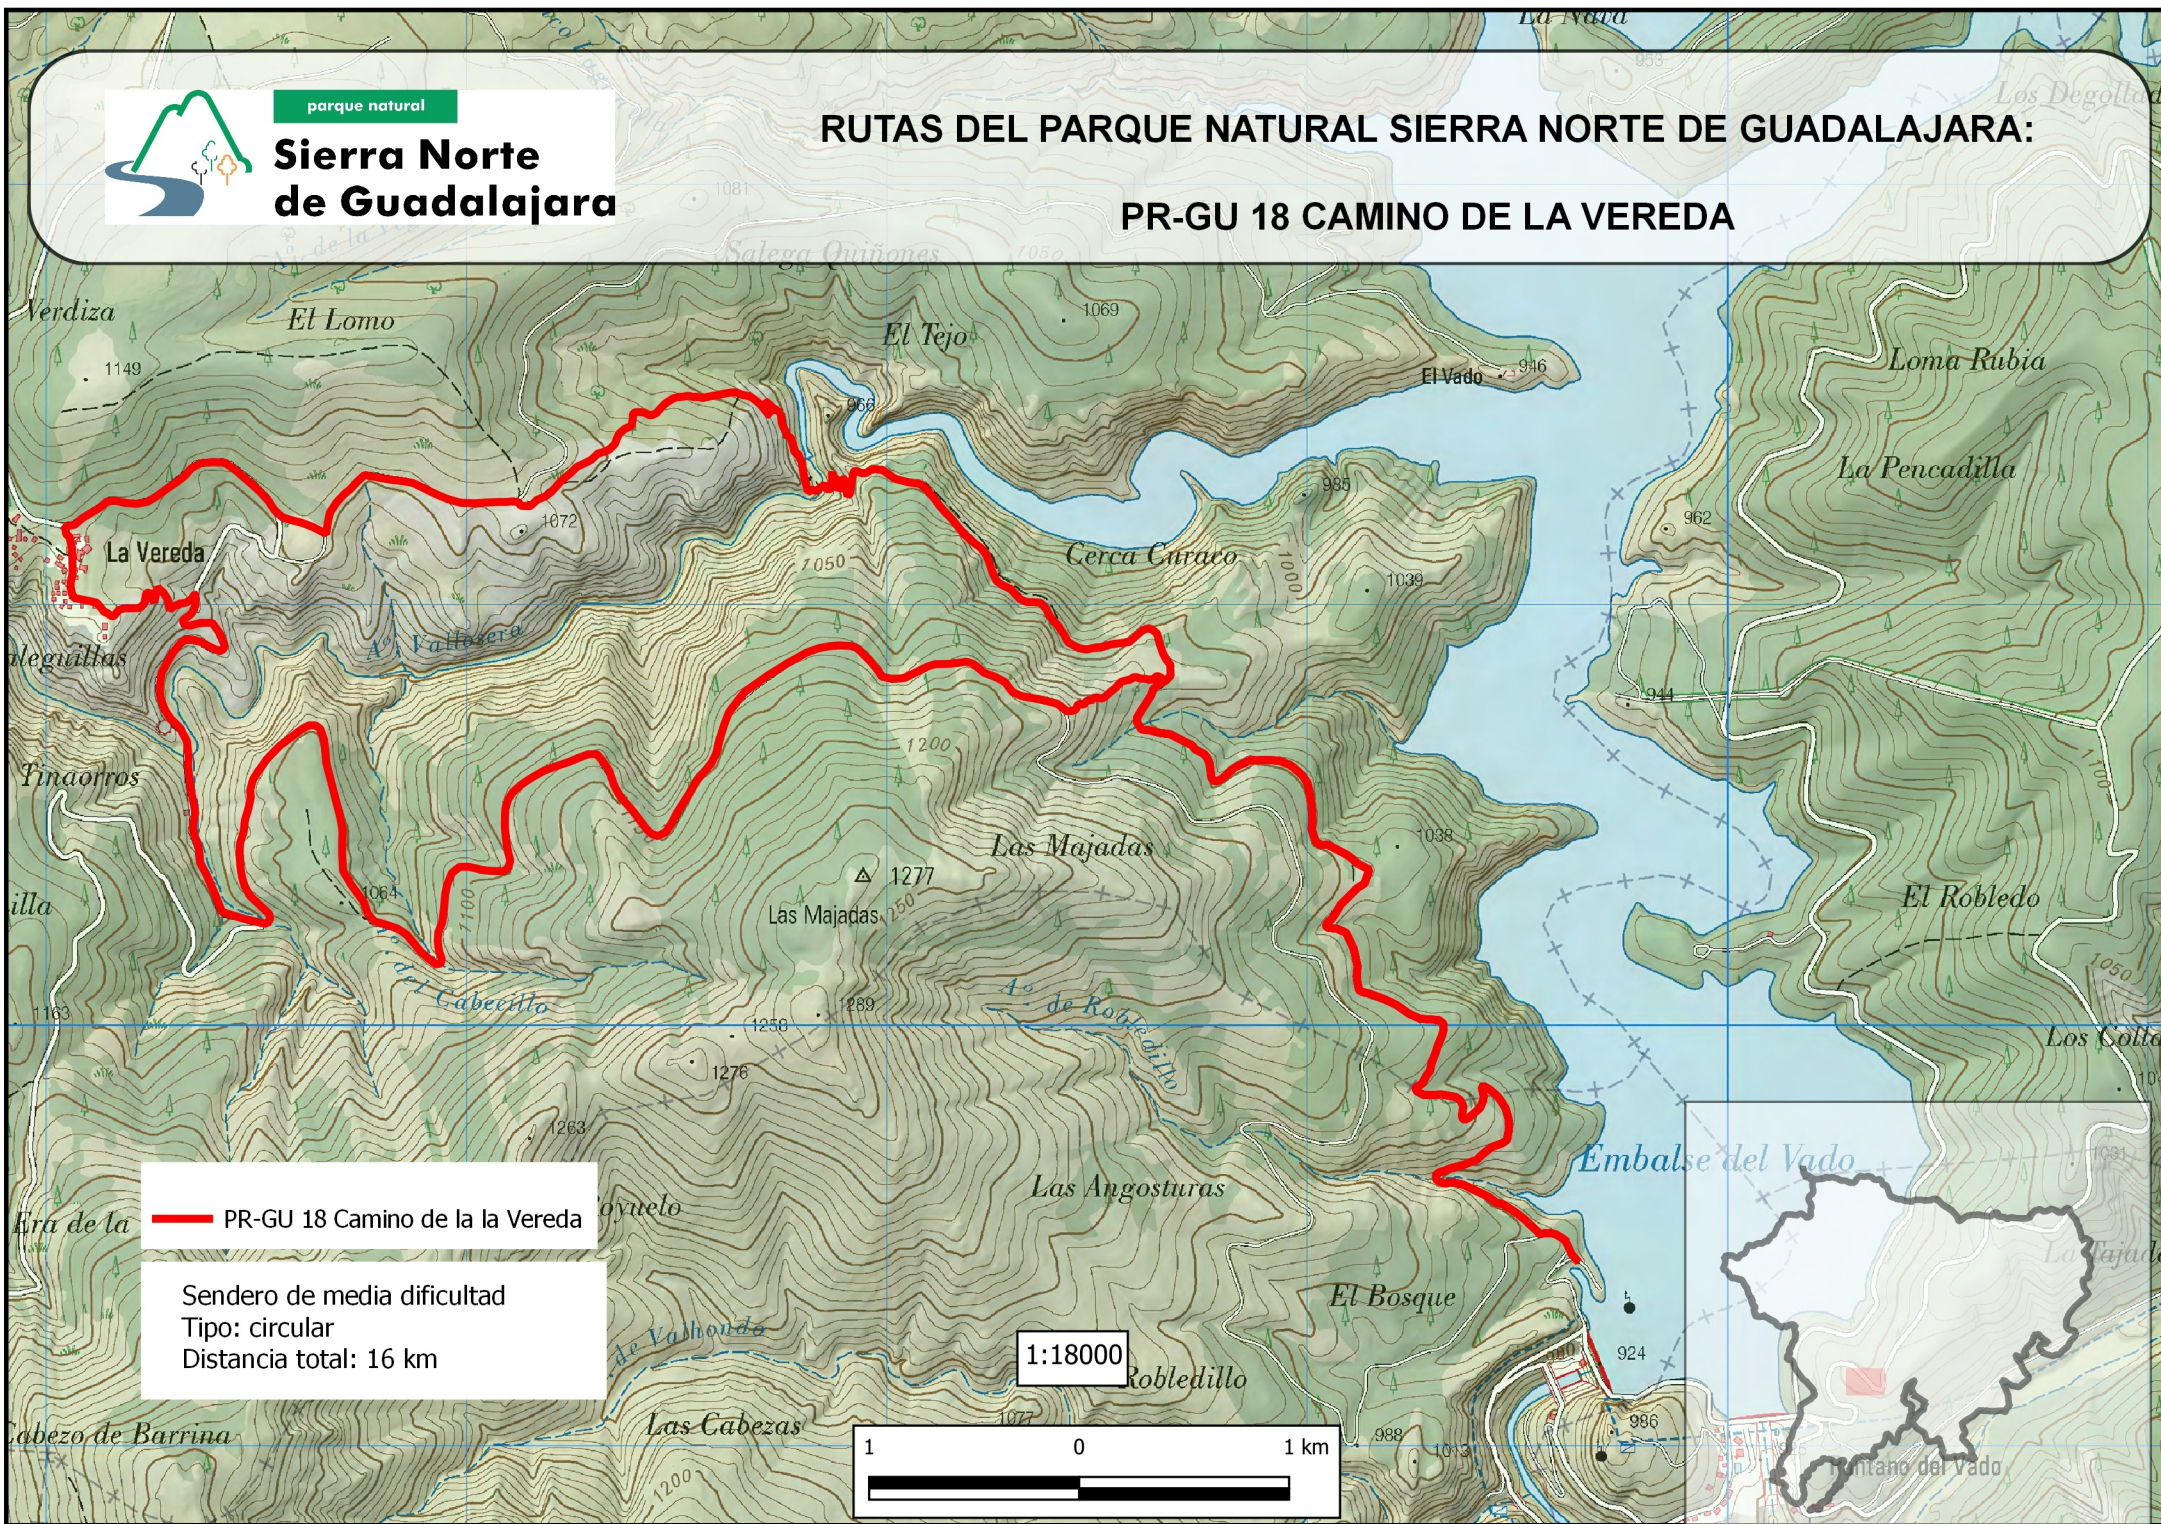

parque natural

**Sierra Norte
de Guadalajara**

RUTAS DEL PARQUE NATURAL SIERRA NORTE DE GUADALAJARA:

PR-GU 18 CAMINO DE LA VEREDA

 PR-GU 18 Camino de la Vereda

Sendero de media dificultad
Tipo: circular
Distancia total: 16 km

1:18000