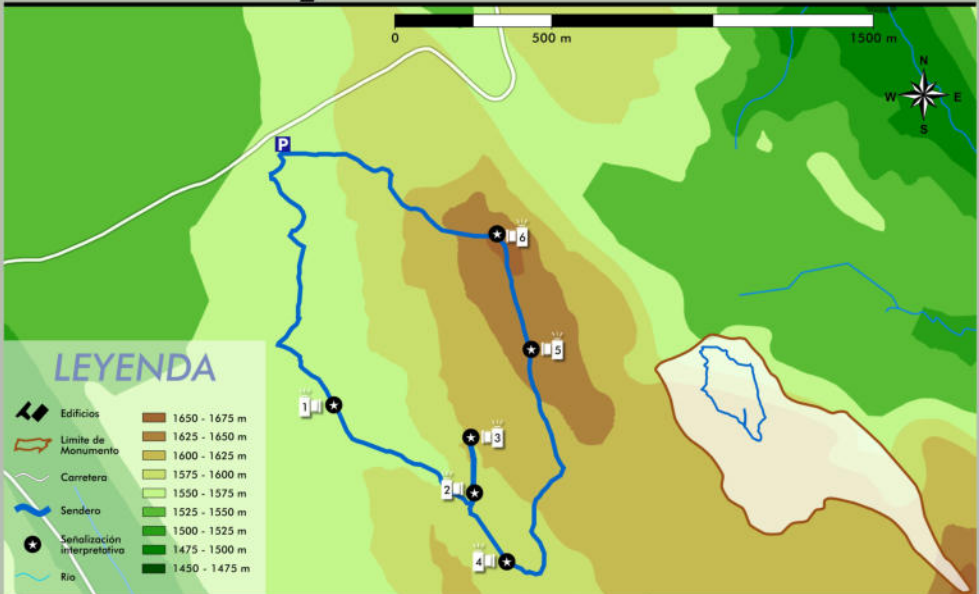

Sendero de Muela Pinilla y del Puntal