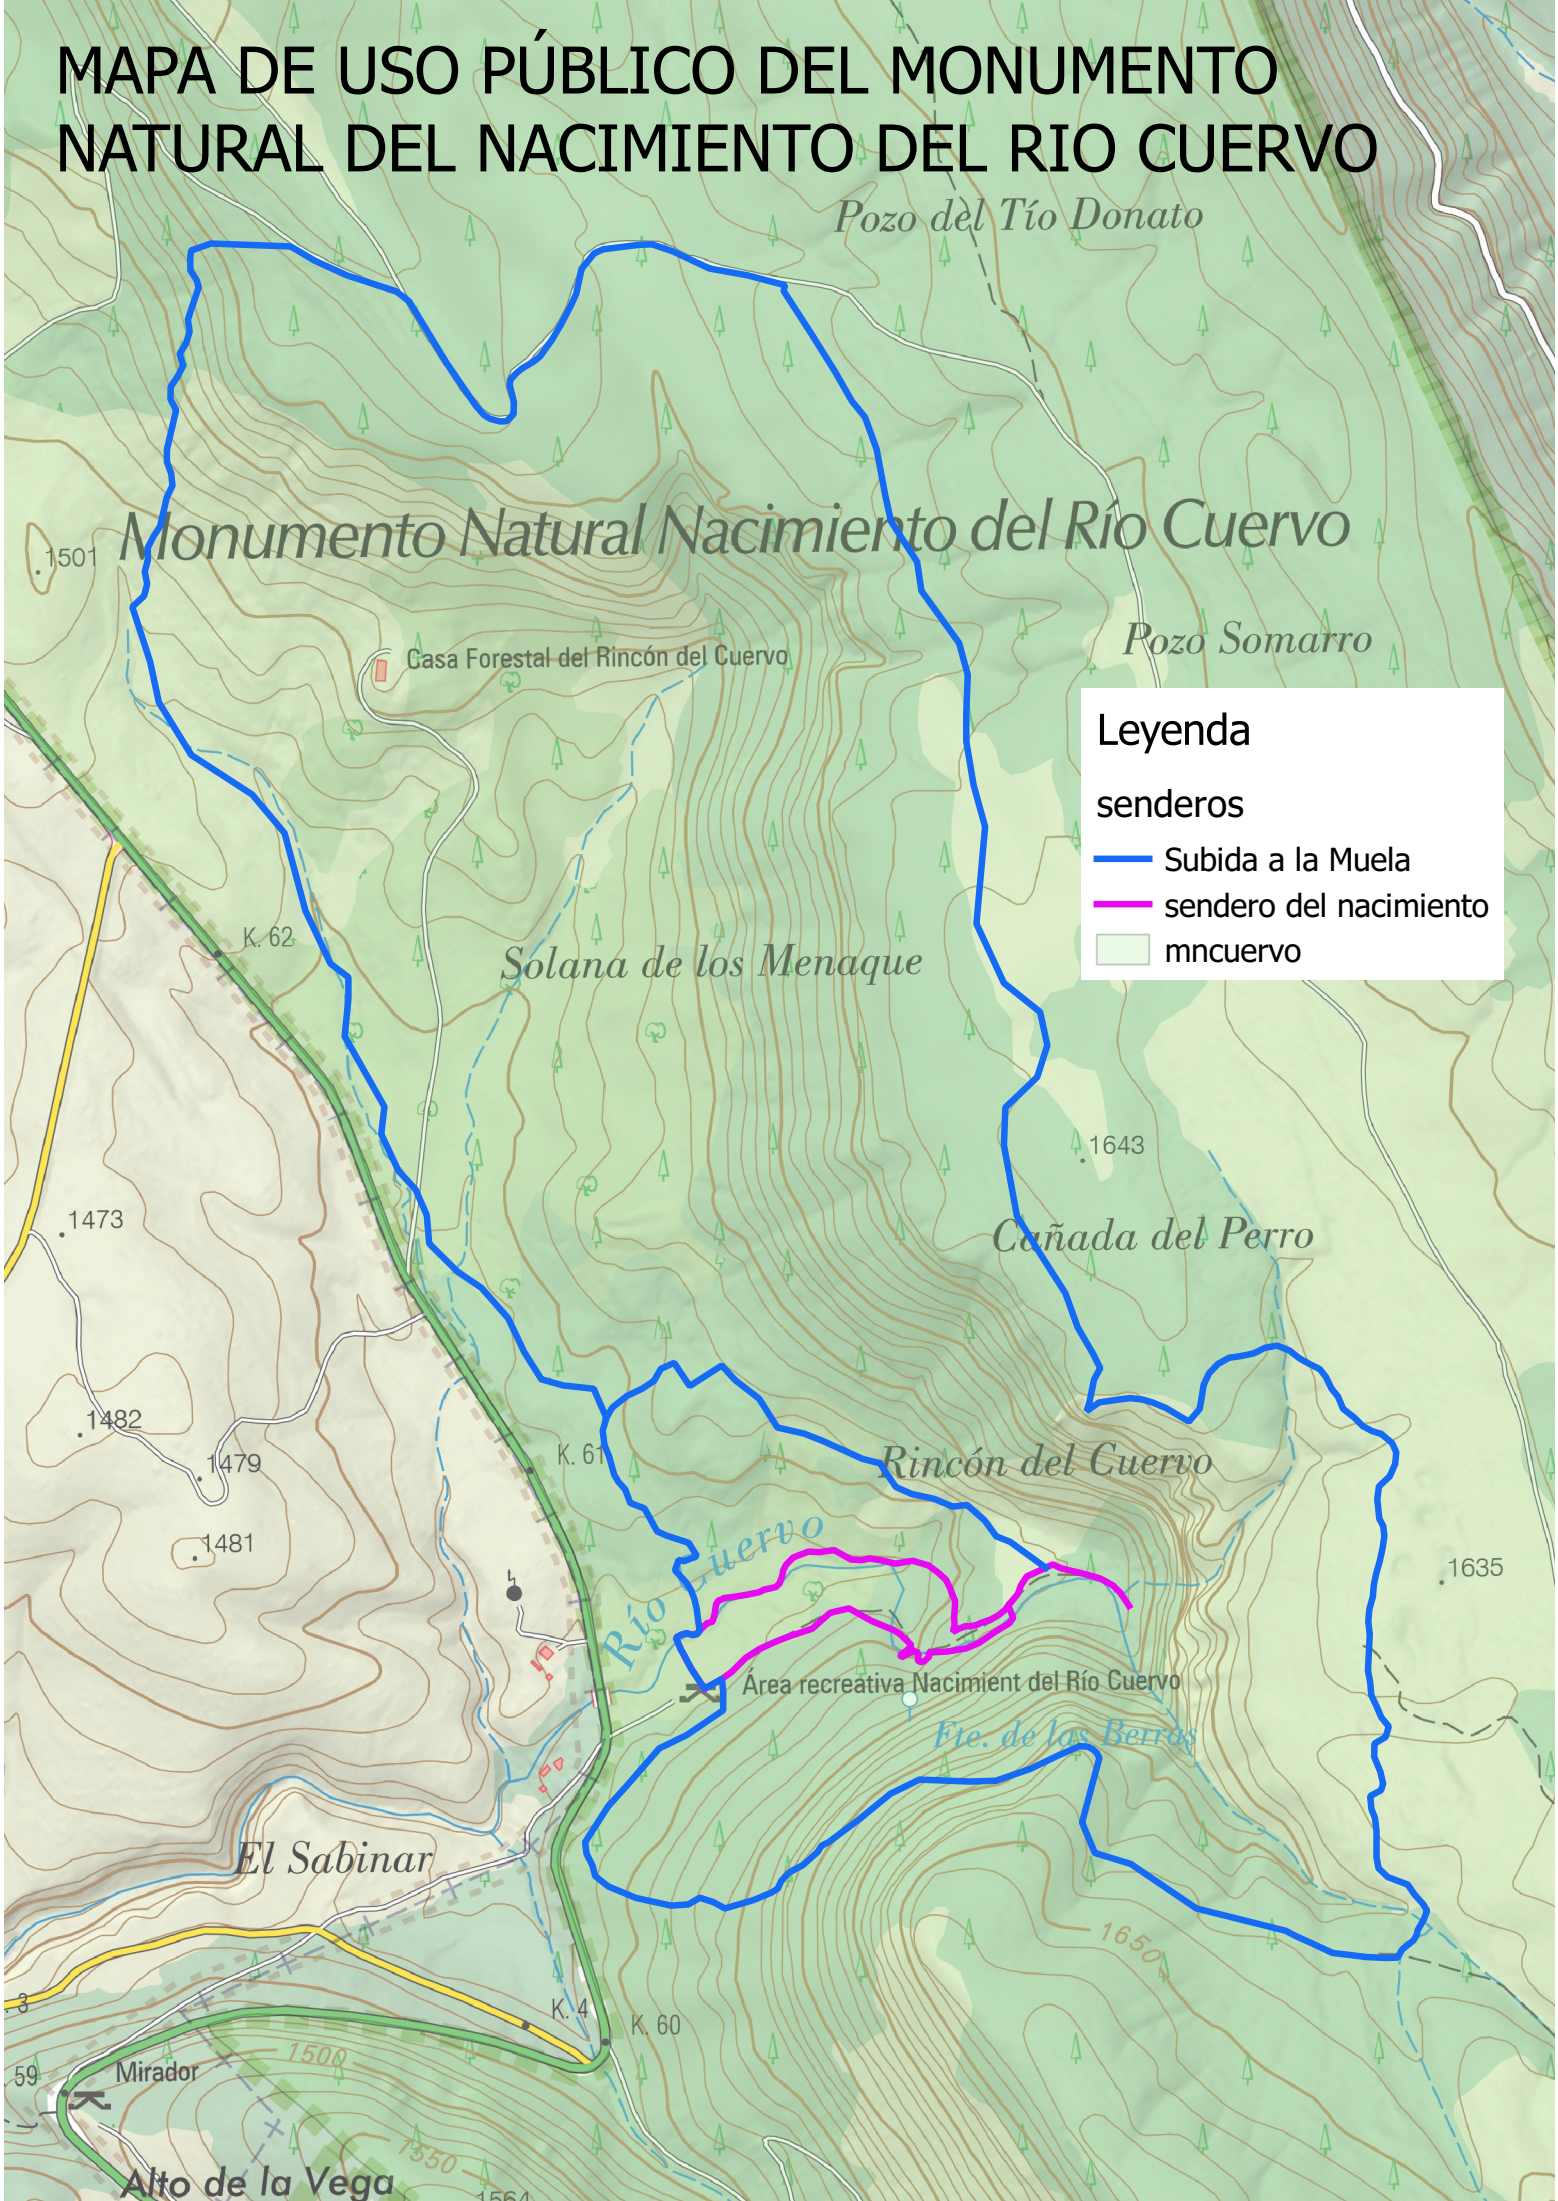

# MAPA DE USO PÚBLICO DEL MONUMENTO NATURAL DEL NACIMIENTO DEL RIO CUERVO

**Leyenda**

senderos

- Subida a la Muela
- sendero del nacimiento
- mncuervo